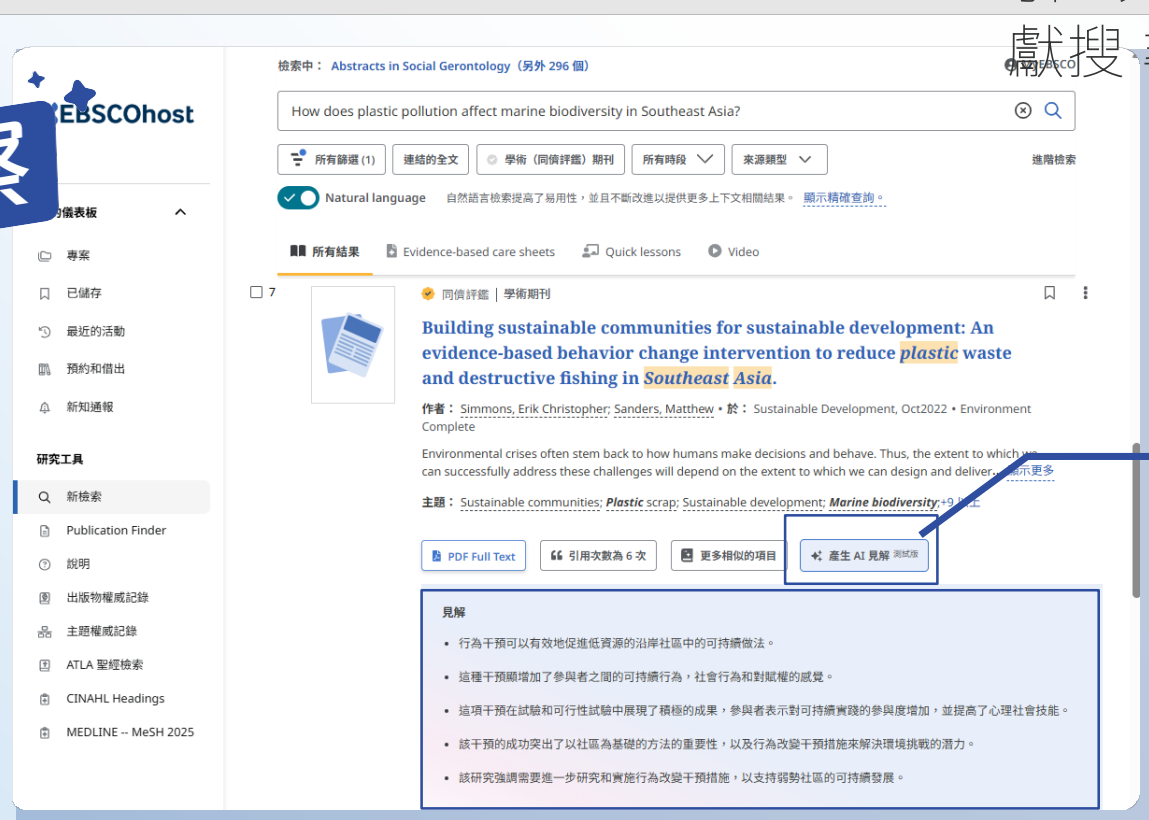

資源亮點

收錄 1,329 種全文期刊與雜誌，其中包含 1,152 種全文同行評審期刊，並有 1,028 種收錄於 Web of Science 或 Scopus 的期刊。

商管財經全文資料庫 Business Source Elite

內容涵蓋

從管理、金融到行銷與國際商務，掌握商業研究與實務觀點。

Business Source Elite 聚焦商業、管理與財經領域，涵蓋會計、銀行、金融、國際商務、行銷、銷售與管理研究。適合商管學生撰寫個案分析、教師設計課程閱讀，也支援研究人員追蹤商業理論與市場實務議題。

可用來做什麼？

找商管期刊、企業案例、財經雜誌、管理研究、行銷與國際商務資料。

資源亮點

收錄 495 種全文期刊與雜誌，包含 328 種全文同行評審期刊，並提供 4,577 種索引與摘要期刊，協助使用者擴大商管文獻搜尋範圍。

EBSCO AI 洞察

點擊「AI 見解」利用生成式 AI，取得文章重點的簡短摘要。

受出版社限制，並非所有期刊都適用於 AI 洞察功能。

想找人問問題？